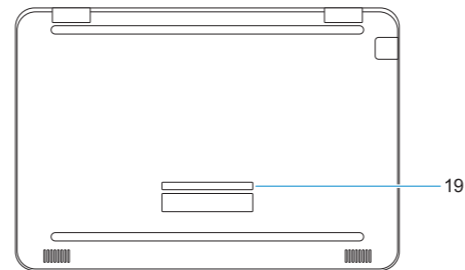

P26T

P26T001

Latitude 3189

Features

Egenskaber | Ominaisuudet | Funksjoner | Funktioner

1. Camera
2. Camera status light
3. Microphone
4. World-facing Microphone
5. World-facing camera status light
6. World-facing camera
7. Noble wedge lock slot
8. Volume control button
9. Power button
10. Battery status light
11. Universal audio jack
12. Speakers
13. Touchpad
14. USB 3.0 port
15. USB 3.0 port with PowerShare
16. HDMI port
17. microSD card reader
18. Power connector port
19. Service tag label

1. Kamera
2. Statusindikator for kamera
3. Mikrofon
4. World-facing mikrofon
5. World-facing kamerastatusindikator
6. World-facing kamera
7. Låseslot til Noble wedge
8. Lydstyrkeknep
9. Strømknep
10. Batteristatusindikator
11. Universelt lyd-jackstik
12. Højtalere
13. Berøringsplade
14. USB 3.0-port
15. USB 3.0-port med PowerShare
16. HDMI-port
17. microSD-kortlæser
18. Strømtikport
19. Servicemærke